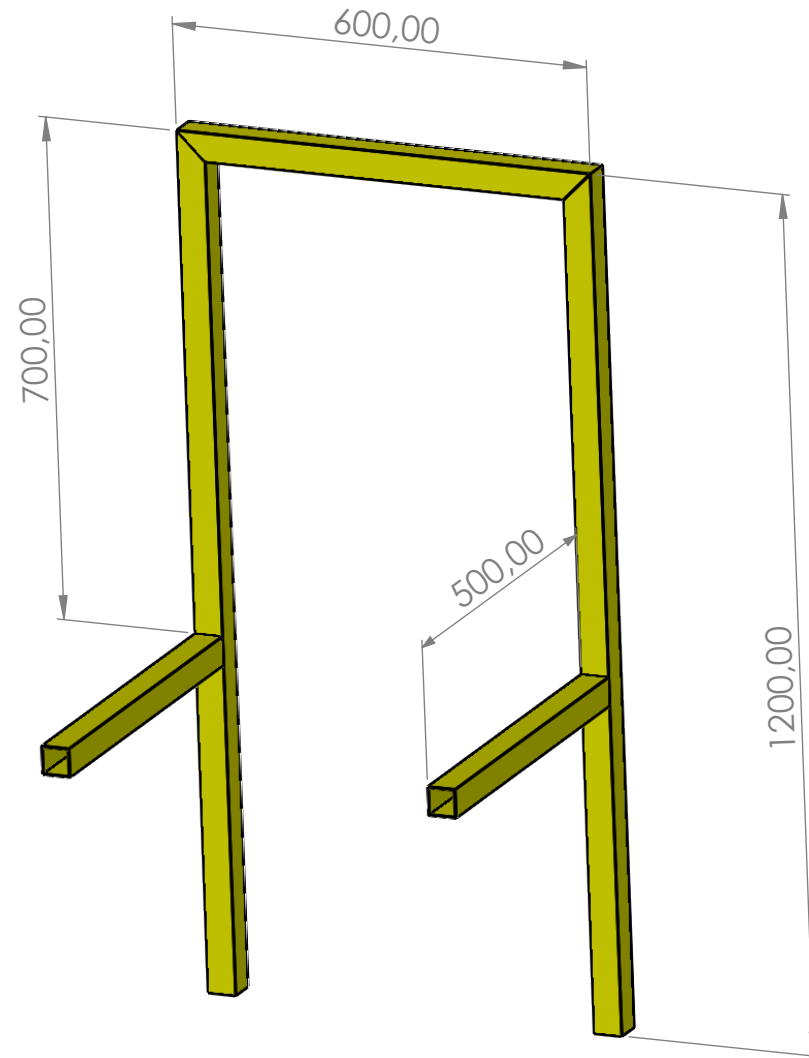

CAVALETE DE ENFINCAR NA TERRA PARA PARTIDA SEGURA DO PARAMOTOR

ALAN BRAGA (41)999636314

TUBO METALON GALVANIZADO 40 X 40 - 1,55